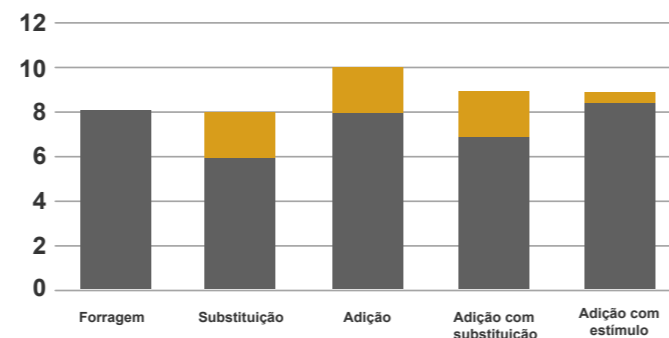

Interação Select +Peso Supera com a sua pastagem

Forragem | Suplemento